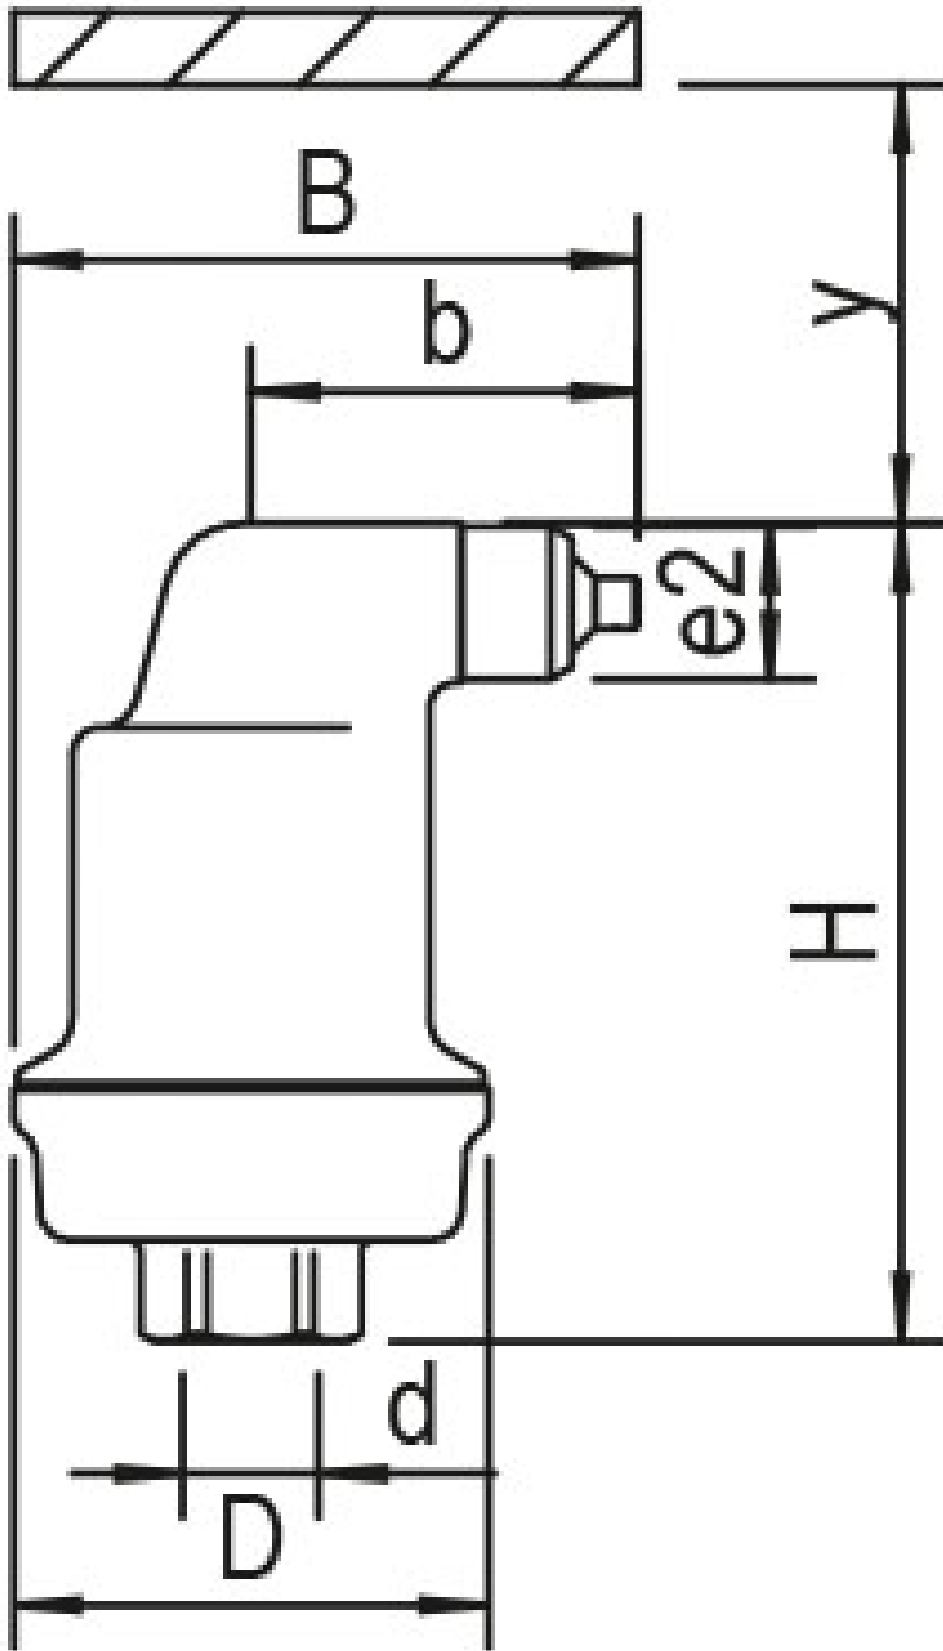

POLAR FRANCE - LE TRAITEMENT DE L'EAU TOPGLYCOL