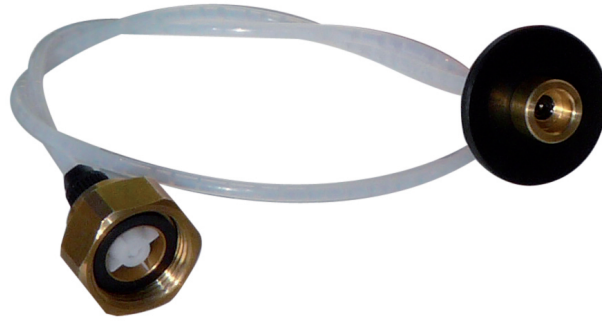

POLAR FRANCE - LE TRAITEMENT DE L'EAU CCLEANR

CCLEANR

EAN13: 3586293010010

DOMESTIQUE

CHAUFFAGE TRAITEMENT - ACCESSOIRES

CCLEAN

ACCÈS RAPIDE:

VIDEO

DOC

TARIF

POINT FORT PRODUIT:

- TRAITEMENT CHAUFFAGE ACCESSOIRE
- RAPIDE: INJECTION MINUTE
- INDISPENSABLE POUR INJECTER CCLEAN
- BREVETE RAC 20X27 CLAPET ANTI RETOUR FLEXIBLE
- FACILITE INJECTION CCLEAN TOUTE POSITION

DESCRIPTION:

CCLEANR RACCORD INJECTION BOMBE CCLEAN

INDISPENSABLE L'INJECTION DE PRODUIT

RACCORD 20x27 ANTI RETOUR ET FEXIBLE POUR INJECTER CCLEAN B OU I