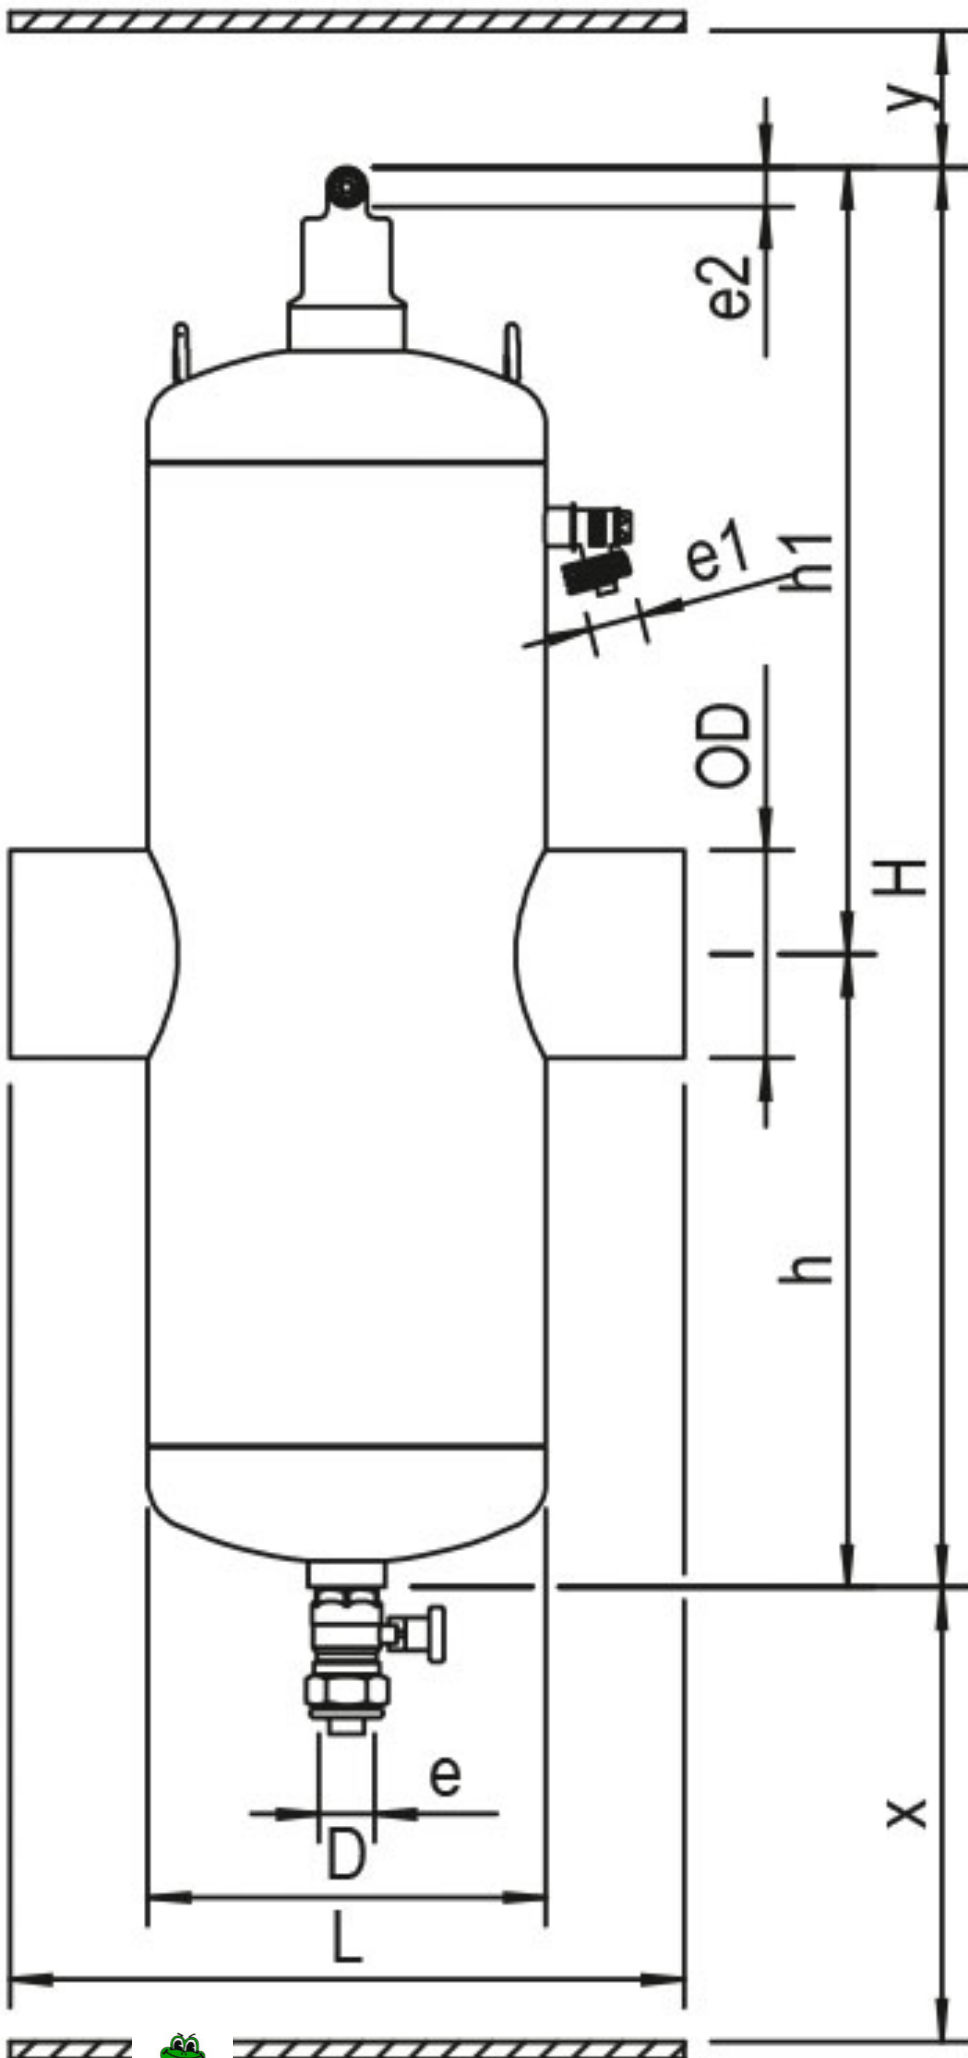

10 bar

TEMPERATURE:

min-max (°C):110

POIDS:

202,65 kg

INTERVAL D'ENTRETIEN:

PURGE PAR VANNE 1 FOIS PAR MOIS

POLAR FRANCE - LE TRAITEMENT DE L'EAU
C250