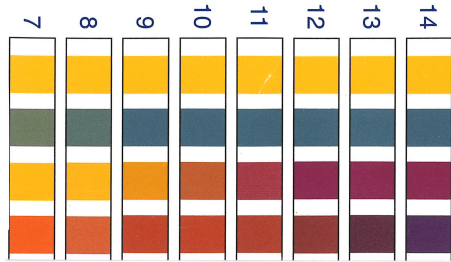

PHTEST100

CHAUFFAGE
NEUTRALISATEUR

INDICATEURS A COULEURS FIXES

POLAR FRANCE - MACHINES NORDIQUES SAS - 01.48.69.36.27

PHTEST

tremper, comparer

Si la solution est faiblement tamponée,
maintenir l'immersion jusqu' à l'obtention de
la couleur définitive