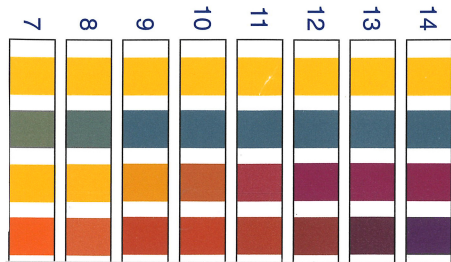

PHTEST100

CHAUFFAGE
NEUTRALISATEUR

INDICATEURS A COULEURS FIXES

POLAR FRANCE - MACHINES NORDIQUES SAS - 01.48.69.36.27

PHTEST

tremper, comparer

Si la solution est faiblement tamponée,
maintenir l'immersion jusqu' à l'obtention de
la couleur définitive