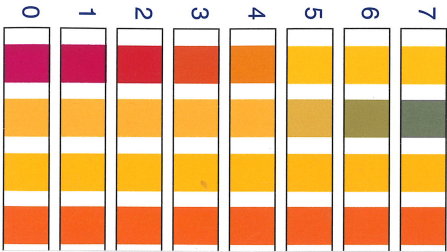

PHTEST100

CHAUFFAGE
NEUTRALISATEUR

INDICATEURS A COULEURS FIXES

POLAR FRANCE - MACHINES NORDIQUES SAS - 01.48.69.36.27

PHTEST

tremper, comparer

Si la solution est faiblement tamponée,
maintenir l'immersion jusqu' à l'obtention de
la couleur définitive