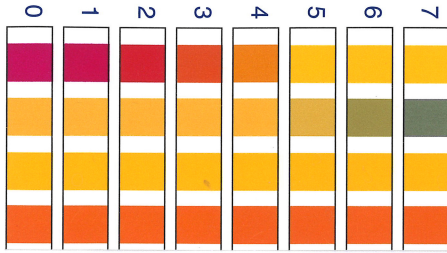

PHTEST100

CHAUFFAGE
NEUTRALISATEUR

INDICATEURS A COULEURS FIXES

POLAR FRANCE - MACHINES NORDIQUES SAS - 01.48.69.36.27

PHTEST

tremper, comparer

Si la solution est faiblement tamponée,
maintenir l'immersion jusqu' à l'obtention de
la couleur définitive