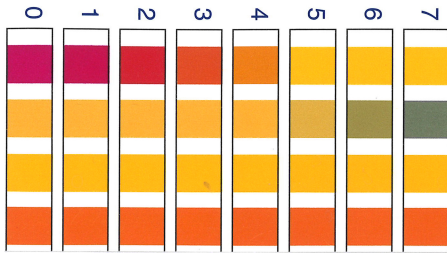

PHTEST100

CHAUFFAGE
NEUTRALISATEUR

INDICATEURS A COULEURS FIXES

POLAR FRANCE - MACHINES NORDIQUES SAS - 01.48.69.36.27

PHTEST

tremper, comparer

Si la solution est faiblement tamponée,
maintenir l'immersion jusqu' à l'obtention de
la couleur définitive