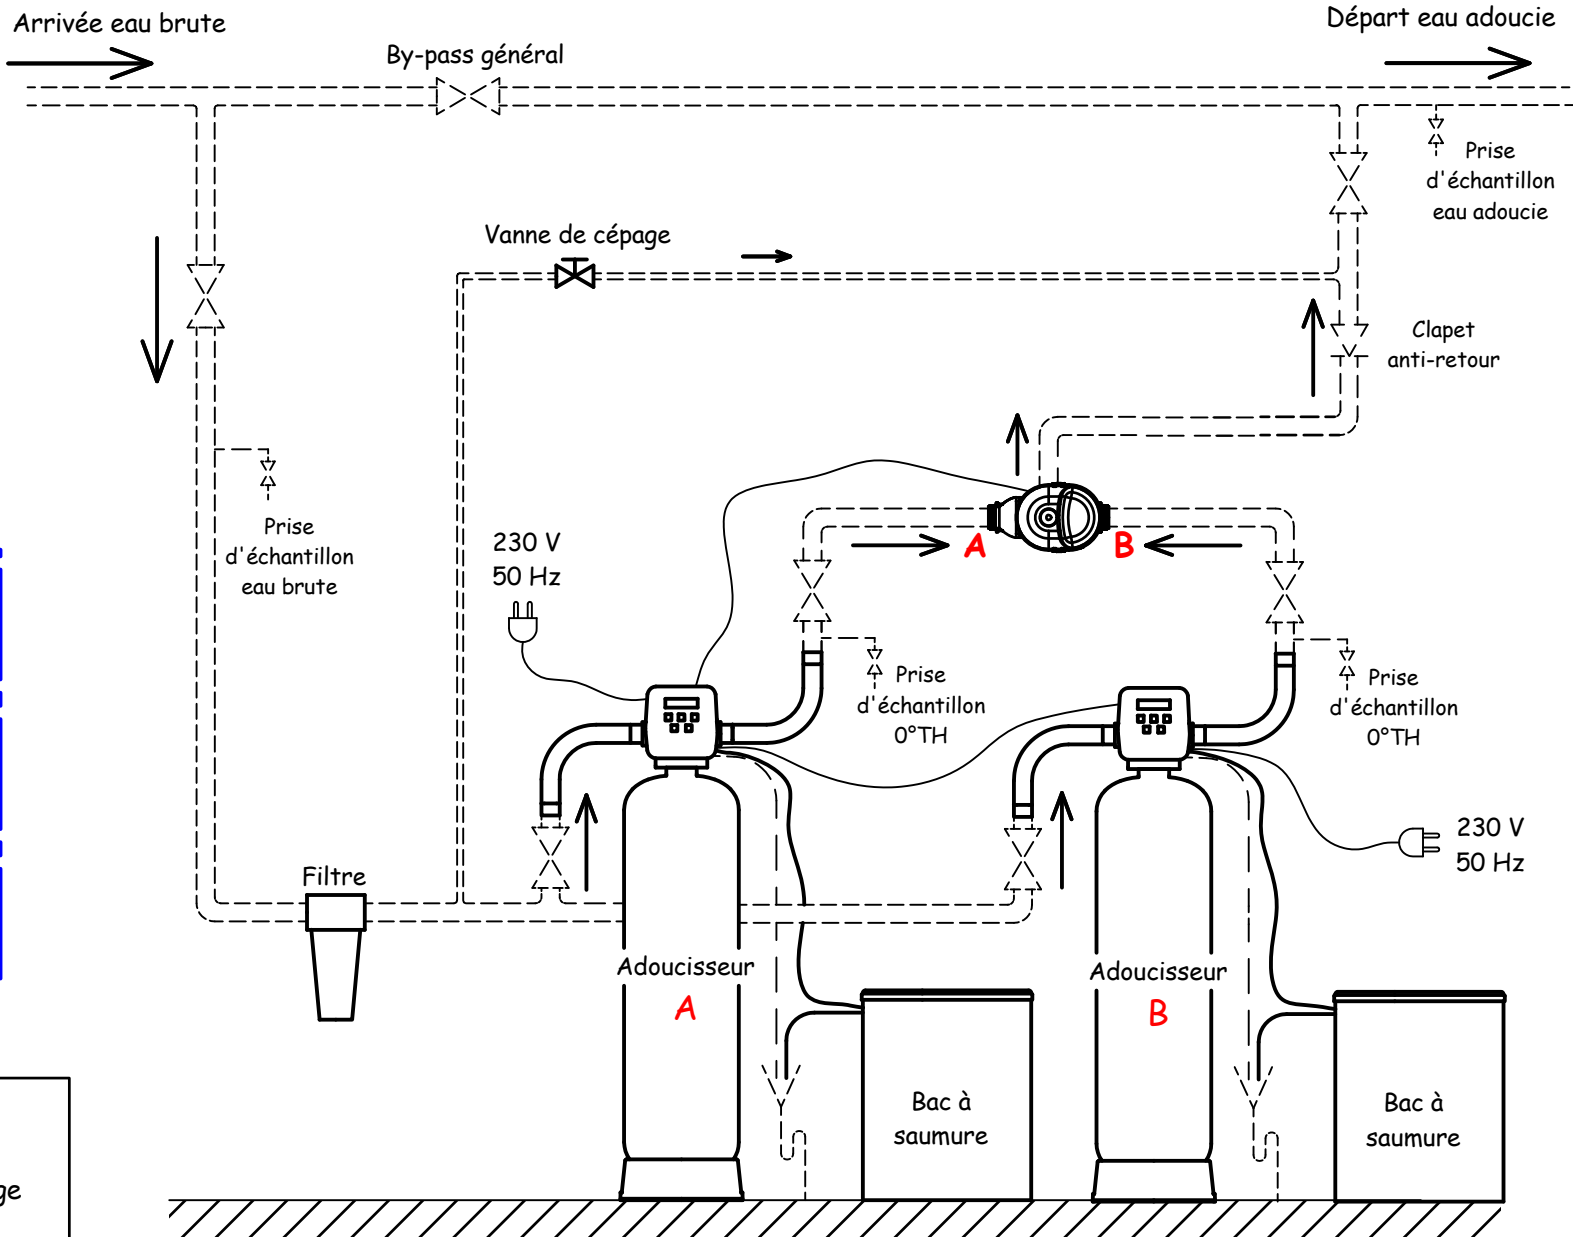

Détail Vanne d'Alternance Motorisée

Détail raccordement Adoucisseur

Limites de fourniture en trait plein.
Raccordement par flexible impératif.
Si risque de dépression, prévoir le montage d'une vanne casse-vide en amont des adoucisseurs.
La fourniture standard de l'adoucisseur n'inclue pas le compteur, le filtre, la vanne de cépage, la vanne casse-vide et les flexibles de raccordement disponibles en option.

Taille	Révision	Titre
A4	16v1	
Dessiné par		
LC		

Schéma de principe
AVDXXXSXA