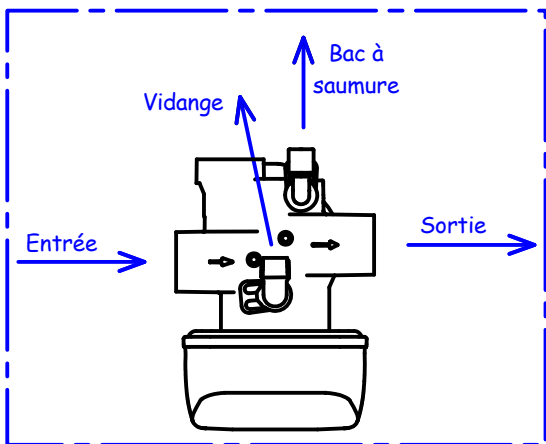

Détail Vanne d'Alternance Motorisée

Détail raccordement Adoucisseur

Limites de fourniture en trait plein.
Raccordement par flexible impératif.
Si risque de dépression, prévoir le montage d'une vanne casse-vide en amont des adoucisseurs.
La fourniture standard de l'adoucisseur n'inclue pas le compteur, le filtre, la vanne de cépage, la vanne casse-vide et les flexibles de raccordement disponibles en option.

Taille	Révision	Titre
A4	16v1	
Dessiné par		
LC		

Schéma de principe
AVDXXXSXA