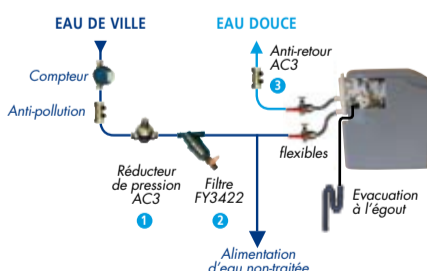

➤ Installation

➤ "Passe-partout"

S'installe partout.

Connexion orientable à 180° multiposition

Tél. 01 48 69 36 27 - Fax 01 48 69 43 33
courrier@polarfrance.com - www.polarfrance.com

➤ Complétez et retournez avec la copie lisible de vos factures grossistes établies à votre nom entre le 10 février 2011 et le 1er décembre 2011, pour recevoir vos chèques cadeaux.

50€ par référence

- ☐ PTIDOUX2
- ☐ PTIDOUX2PACK
- ☐ TOUDOUX2
- ☐ TOUDOUX2PACK

Bénéficiaire

Nom : .....

Gsm : .....

Mail : .....

Cachet de la société