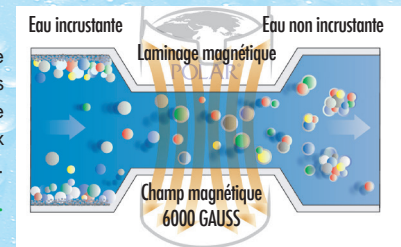

PRESSION IDÉALE
Économies
Silence
Douceur

Eau de ville
3-33 L/min
5-30°C

STOPPE CORROSION ET PARTICULES

PROTECTION POLAR®
Anti-Tartre Magnétique
Anti-Calcaire

INDUCTION MAGNÉTIQUE
20 ans
GARANTIE

POLAR ORIGINAL
depuis 1938
FABRIQUÉ
 EN FRANCE

INFO

**Investissement Efficace
Rentable et Ecologique**

POLAR ANTI-CALCAIRE
L'eau reste
potable

PSDOR+
L26x H30x P8,5 cm
2,2kg

L'Induction Magnétique POLAR® neutralise les ions de l'eau : associe les ions de charges opposées ... en ensembles neutres. Le calcaire Ca+CO3 «neutralisé» n'adhère pas aux tuyaux et résistances, il s'évacue avec l'eau.

FINI L'ENTARTRAGE, LES IRRITATIONS ET LES PANNES.

PRESSION + FILTRATION

4 EN 1

ANTI-CALCAIRE + CORROSION